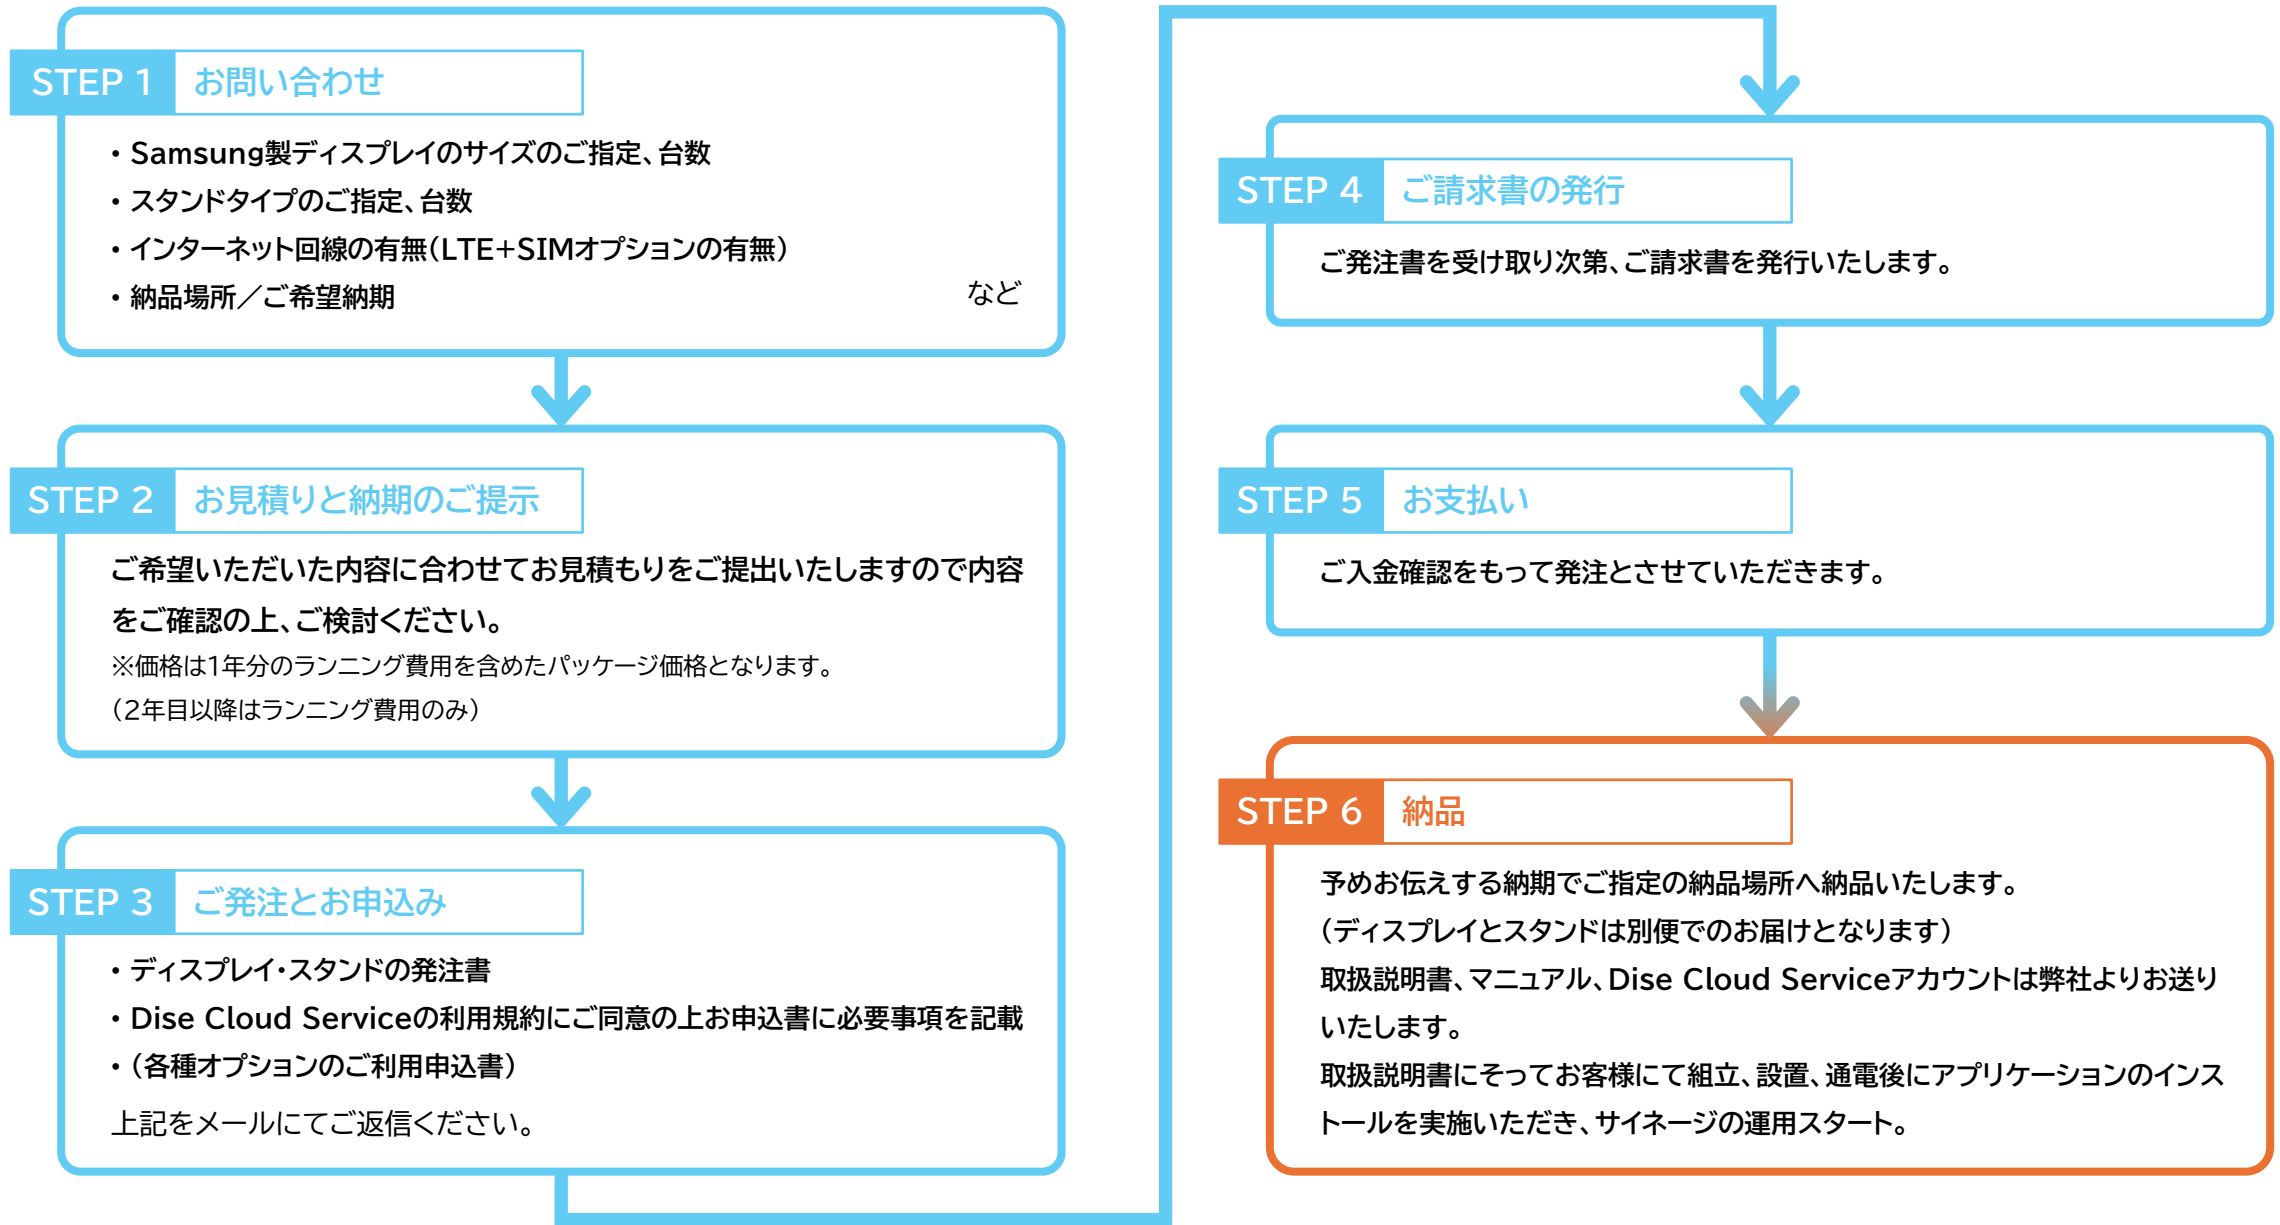

**Samsung
Smart
Signage**

dise
Cloud Service

STBレス ディスプレイ

Global Digital Signage CMS

コラボレーションパッケージ

お申込み手順／サンプル価格表

お申込み～納品／運用開始までの主な流れ

STEP 1 お問い合わせ